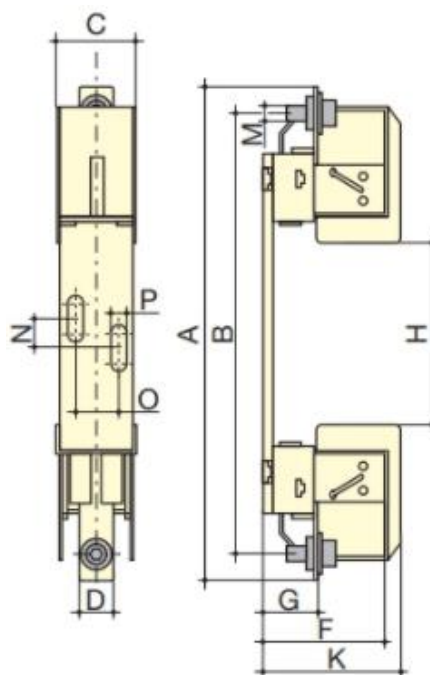

Габаритные размеры

200-160 A - размер NH1, NH2 и NH3 / 1000 B DC

600 A - размер 3L / 1500 B DC

Номинальный ток [A]	Размер предохранителя	A	B	C	D	E	F	G	B	K	L	M	N	O	P	Q
200	NH1	200	175	60	28	148	77,5	35	80	123	250	M10	25	30	10,5	20,5
250	NH2	225	200	60	32	148	88	35	80	123	250	M12	25	30	10,5	20,5
400	NH3	240	210	60	38	148	97	35	80	143	270	M12	25	30	10,5	20,5
600	3L	307	270	68	40	-	103	38	140	-	-	M12	25	30	10,5	-