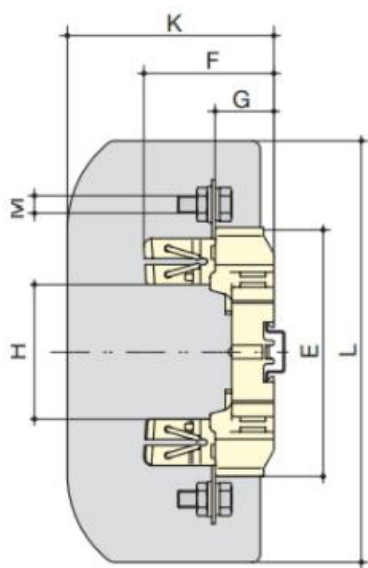

### *Устройство, установленное на монтажной панели*

Номинальный ток Размер предохранителя	200 А NH1 / 1000 В DC	250 А NH2 / 1000 В DC	400 А NH3 / 1000 В DC	600 А 3L / 1500 В DC
Кол-во полюсов	Код изделия	Код изделия	Код изделия	Код изделия
1 пол.	65PV 1011	65PV 1002	65PV 1003	65PV 1113

(1) Однополюсный комплект IP20 состоит из 2 соединительных блоков, 2 межфазных экранов, 2 клеммных крышек и 1 защитной крышки.

## Габаритные размеры

200-160 A - размер NH1, NH2 и NH3 / 1000 B DC

600 A - размер 3L / 1500 B DC

Номинальный ток [A]	Размер предохранителя	A	B	C	D	E	F	G	B	K	L	M	N	O	P	Q
200	NH1	200	175	60	28	148	77,5	35	80	123	250	M10	25	30	10,5	20,5
250	NH2	225	200	60	32	148	88	35	80	123	250	M12	25	30	10,5	20,5
400	NH3	240	210	60	38	148	97	35	80	143	270	M12	25	30	10,5	20,5
600	3L	307	270	68	40	-	103	38	140	-	-	M12	25	30	10,5	-