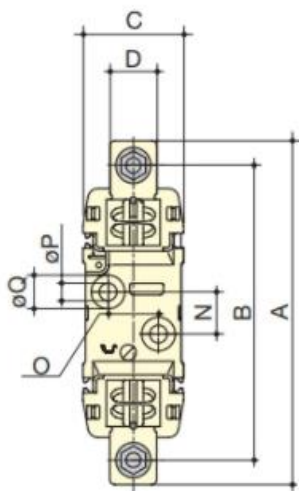

Габаритные размеры

200-160 A - размер NH1, NH2 и NH3 / 1000 B DC

600 A - размер 3L / 1500 B DC

Номинальный ток [A]	Размер предохранителя	A	B	C	D	E	F	G	B	K	L	M	N	O	P	Q
200	NH1	200	175	60	28	148	77,5	35	80	123	250	M10	25	30	10,5	20,5
250	NH2	225	200	60	32	148	88	35	80	123	250	M12	25	30	10,5	20,5
400	NH3	240	210	60	38	148	97	35	80	143	270	M12	25	30	10,5	20,5
600	3L	307	270	68	40	-	103	38	140	-	-	M12	25	30	10,5	-